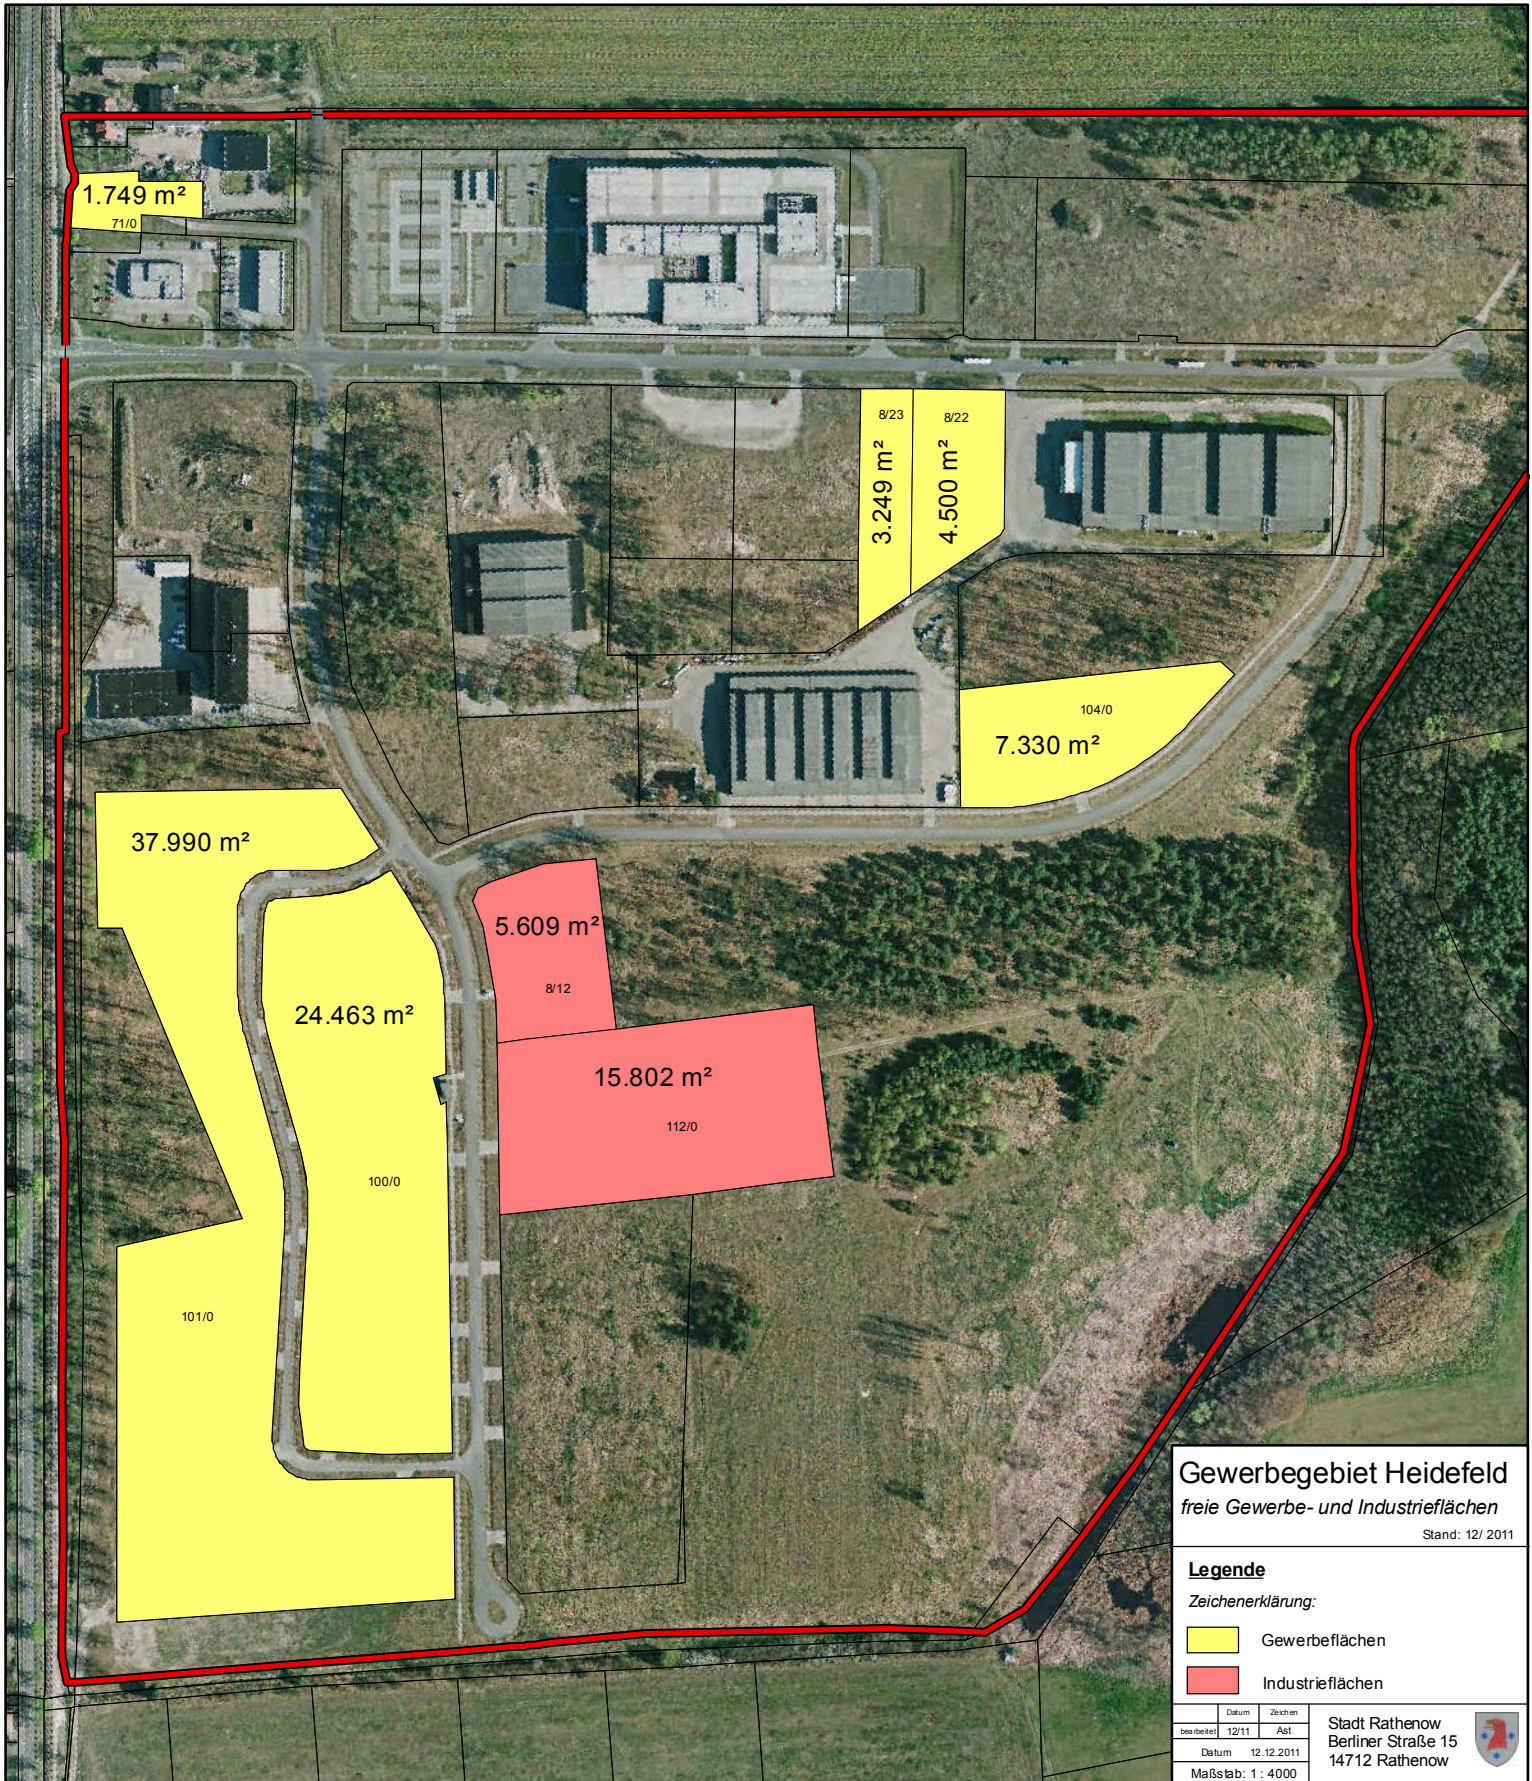

Gewerbegebiet Heidefeld

Gewerbegebiet Heidefeld
 freie Gewerbe- und Industrieflächen
 Stand: 12/ 2011

Legende

Zeichenerklärung:

- Gewerbeflächen
- Industrieflächen

bearbeitet	Datum	Zeichen	Stadt Rathenow Berliner Straße 15 14712 Rathenow	
	12/11	Ast		
Datum	12.12.2011			
Maßstab: 1 : 4000				